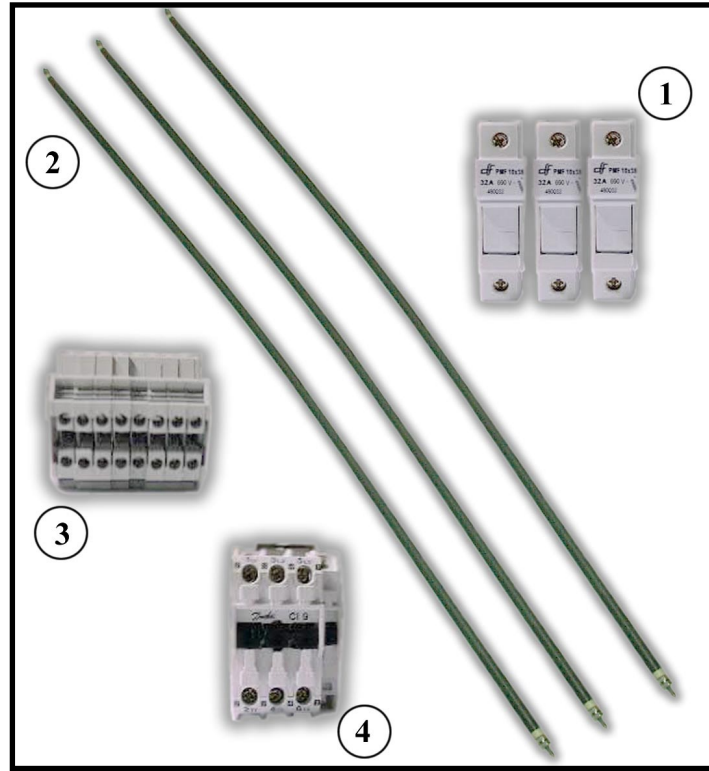

Túnel de Termocontracción Mod. 8.5-8.5

Catálogo de Repuestos

www.BlumenPack.com

Referencia	Código	Cantidad	Descripción
1	20-010-162	1	Termostato análogo 25 a 300 grados tonini
2	20-010-078	1	Piloto ámbar (22mm)
2.1	20-010-276	1	Bombillo p/ piloto de 220 V
3	20-010-077	1	Selector (0,1) 22 mm
4		1	Brazo de soporte
5	20-040-046	1	Cortina externa p/túnel

Referencia	Código	Cantidad	Descripción
1	20-010-245	2	Porta fusible Camsco 10x38, 32 A
1.1	20-010-020	2	Fusibles de porcelana 6 A
2	20-010-138	1	Transformador entrada: 220V salida: 3-30V
3	20-010-106	4	Resistencia tubular 750 W
4	20-010-036	2	Bornera UK 2.5 p/ cable 24/14 AWG
5	20-150-002	1	Contactador CI-9 3 pole, 220 V/60 Hz Danfoss
5.1	20-010-170	1	Bobina p/ contactor CI-9 220V/60Hz
5.2	20-010-048	1	Contactador Aux. NB-CO

* Todos estos componentes pertenecen al tablero eléctrico en su parte interna.

Referencia	Código	Cantidad	Descripción
1	20-040-080	1	Calcomanía "Riesgo Eléctrico"
2	20-050-103	2	Difusores de calor de aluminio
3	20-040-009	1	Calcomanía Corporación GoldPack
4	20-060-100	1	Blower 2C914A
5	20-040-046	1	Cortina siliconada p/ túnel