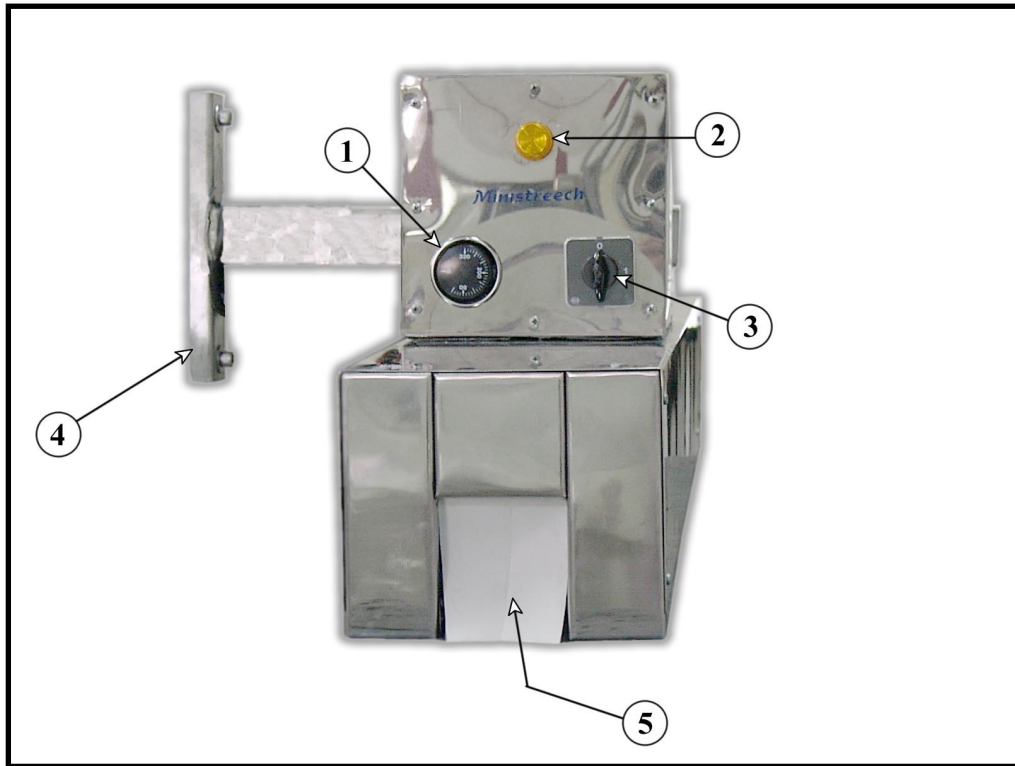

Túnel de Termocontracción Mod. 8.5-8.5

Catálogo de Repuestos

www.BlumenPack.com

Referencia	Código	Cantidad	Descripción
1	20-010-162	1	Termostato análogo 25 a 300 grados tonini
2	20-010-078	1	Piloto ámbar (22mm)
2.1	20-010-276	1	Bombillo p/ piloto de 220 V
3	20-010-077	1	Selector (0,1) 22 mm
4		1	Brazo de soporte
5	20-040-046	1	Cortina externa p/túnel

Referencia	Código	Cantidad	Descripción
1	20-010-245	2	Porta fusible Camsco 10x38, 32 A
1.1	20-010-020	2	Fusibles de porcelana 6 A
2	20-010-138	1	Transformador entrada: 220V salida: 3-30V
3	20-010-106	4	Resistencia tubular 750 W
4	20-010-036	2	Bornera UK 2.5 p/ cable 24/14 AWG
5	20-150-002	1	Contactador CI-9 3 pole, 220 V/60 Hz Danfoss
5.1	20-010-170	1	Bobina p/ contactor CI-9 220V/60Hz
5.2	20-010-048	1	Contactador Aux. NB-CO

* Todos estos componentes pertenecen al tablero eléctrico en su parte interna.

Referencia	Código	Cantidad	Descripción
1	20-040-080	1	Calcomanía "Riesgo Eléctrico"
2	20-050-103	2	Difusores de calor de aluminio
3	20-040-009	1	Calcomanía Corporación GoldPack
4	20-060-100	1	Blower 2C914A
5	20-040-046	1	Cortina siliconada p/ túnel