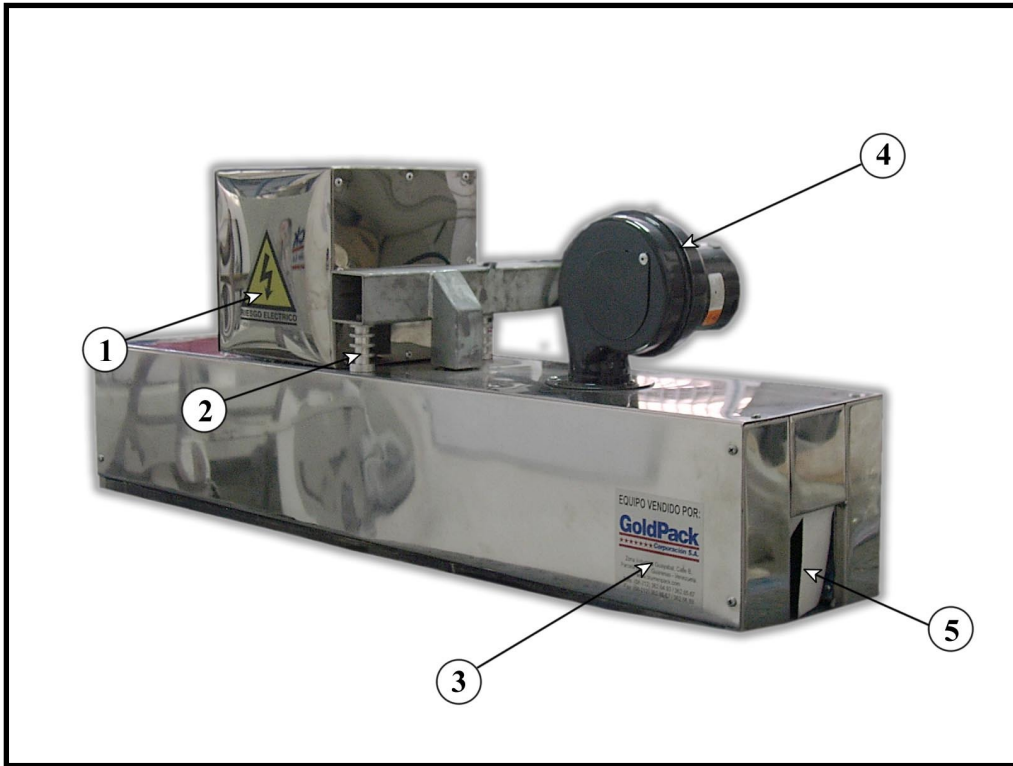

Túnel de Termocontracción Mod. 8.5-8.5

Catálogo de Repuestos

www.BlumenPack.com

Referencia	Código	Cantidad	Descripción
1	20-010-162	1	Termostato análogo 25 a 300 grados tonini
2	20-010-078	1	Piloto ámbar (22mm)
2.1	20-010-276	1	Bombillo p/ piloto de 220 V
3	20-010-077	1	Selector (0,1) 22 mm
4		1	Brazo de soporte
5	20-040-046	1	Cortina externa p/túnel

Referencia	Código	Cantidad	Descripción
1	20-010-245	2	Porta fusible Camsco 10x38, 32 A
1.1	20-010-020	2	Fusibles de porcelana 6 A
2	20-010-138	1	Transformador entrada: 220V salida: 3-30V
3	20-010-106	4	Resistencia tubular 750 W
4	20-010-036	2	Bornera UK 2.5 p/ cable 24/14 AWG
5	20-150-002	1	Contactador CI-9 3 pole, 220 V/60 Hz Danfoss
5.1	20-010-170	1	Bobina p/ contactor CI-9 220V/60Hz
5.2	20-010-048	1	Contactador Aux. NB-CO

* Todos estos componentes pertenecen al tablero eléctrico en su parte interna.

Referencia	Código	Cantidad	Descripción
1	20-040-080	1	Calcomanía "Riesgo Eléctrico"
2	20-050-103	2	Difusores de calor de aluminio
3	20-040-009	1	Calcomanía Corporación GoldPack
4	20-060-100	1	Blower 2C914A
5	20-040-046	1	Cortina siliconada p/ túnel