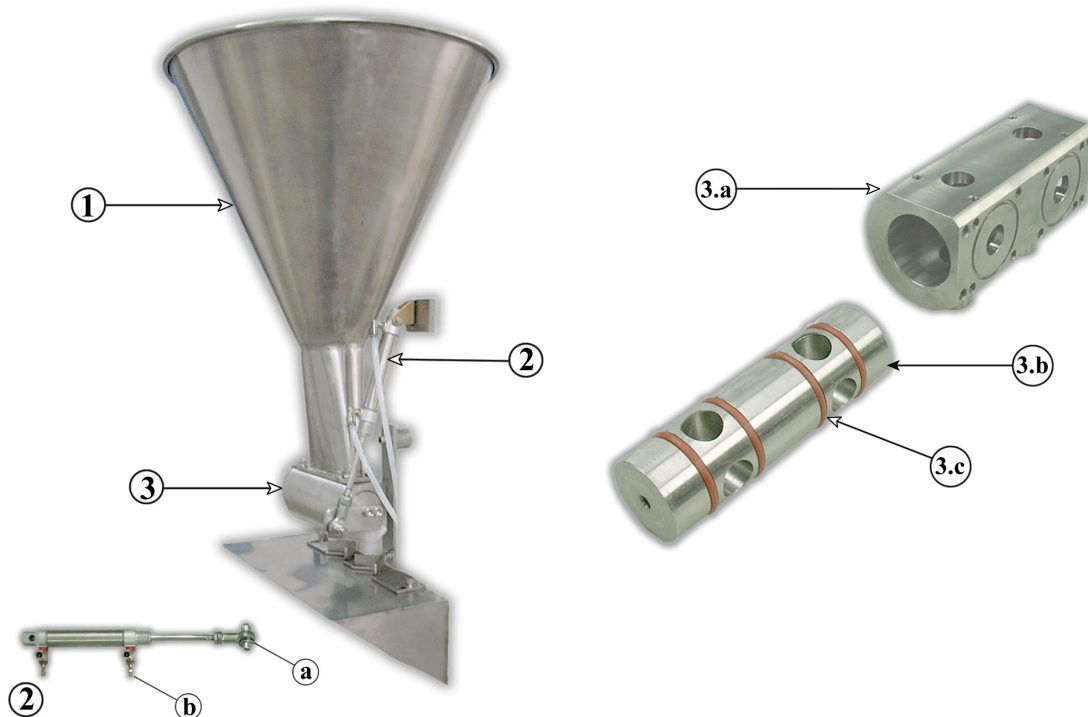

Catálogo de Repuestos

Dosificadora Volumétrica Manual

GoldPack

★★★★★ Corporación S.A.

Referencia	Código	Cantidad	Descripción
1	20-040-129	1	Tolva p/ dosificador volumétrica 540x100x450 mm
2	20-030-040	1	Pistón diámetro 25 mm Carrera 80 mm
2.a	20-030-276	1	Horquilla basculante con rótula p/ cilindro 25 mm
2.b	20-030-260	2	Racor curvo 1/8" x 8 mm
3	20-020-096	1	Válvula 2 bocas p/ dosificador
3.a	20-020-097	1	Camisa p/ válvula 2 bocas
3.b	20-020-098	1	Rotor p/ válvula 2 bocas
3.c	36-335100100001	4	Goma p/ O'ring 62 mm

GoldPack

★★★★★ Corporación S.A.

Referencia	Código	Cantidad	Descripción
1	20-030-049	1	Pistón Ø 50 Carrera 200
1.a	20-030-229	1	Kit p/ pistón Ø 40
2	20-030-088	5 m	Manguera neumática # 8
3	20-030-198	2	Regulador de flujo 1/4" x 8 mm
4	20-030-277	1	Rótula para vástago Ø 40 mm
5	20-020-091	2	Bocinas de teflón
6	20-020-099	2	Camisa p/ pistón PB 62mm en A Inox.
6.a	36-481700620001	2	Pistón PB 62 mm
6.b	20-020-102		Vástago p/ pistón PB 62 mm
7	20-020-100	1	Tope de teflón 4 huecos, L: 20 cm, A: 3.5 cm

GoldPack

★★★★★ Corporación S.A.

Referencia	Código	Cantidad	Descripción
1	20-020-101	1	Disco de teflón Ø 58 mm
2	20-030-166	1	FRL 1/4"
2.a	20-030-111	1	Kit de guarnición p/ regulador
2.b	20-030-112	1	Kit de guarnición p/ lubricador
2.c	20-030-110	1	Kit de guarnición p/ filtro
2.d	20-030-095	1	Manómetro micro 0-16 Bar
3.a	20-030-269	1	Racor doble 1/4"x 8 mm
3.b	20-030-116	2	Electroválvula 5 vias
3.c	20-030-204	1	Selenoide de válvula eléctrica 110 V
3.d	20-030-297	1	Enchufe – selenoide p/ electroválvula
3.e	20-030-094	2	Silenciador plástico
4	20-080-012	4	Pata en fundición de aluminio 4"
5	20-040-130	1	Pedal eléctrico cable 10 Amp