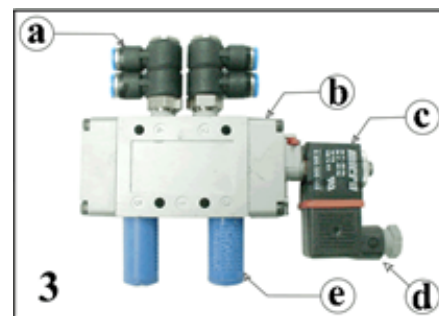

Catálogo de Repuestos

Dosificadora Volumétrica Manual

GoldPack

★★★★★ Corporación S.A.

Referencia	Código	Cantidad	Descripción
1	20-040-129	1	Tolva p/ dosificador volumétrica 540x100x450 mm
2	20-030-040	1	Pistón diámetro 25 mm Carrera 80 mm
2.a	20-030-276	1	Horquilla basculante con rótula p/ cilindro 25 mm
2.b	20-030-260	2	Racor curvo 1/8" x 8 mm
3	20-020-096	1	Válvula 2 bocas p/ dosificador
3.a	20-020-097	1	Camisa p/ válvula 2 bocas
3.b	20-020-098	1	Rotor p/ válvula 2 bocas
3.c	36-335100100001	4	Goma p/ O'ring 62 mm

GoldPack

★★★★★ Corporación S.A.

Referencia	Código	Cantidad	Descripción
1	20-030-049	1	Pistón Ø 50 Carrera 200
1.a	20-030-229	1	Kit p/ pistón Ø 40
2	20-030-088	5 m	Manguera neumática # 8
3	20-030-198	2	Regulador de flujo 1/4" x 8 mm
4	20-030-277	1	Rótula para vástago Ø 40 mm
5	20-020-091	2	Bocinas de teflón
6	20-020-099	2	Camisa p/ pistón PB 62mm en A Inox.
6.a	36-481700620001	2	Pistón PB 62 mm
6.b	20-020-102		Vástago p/ pistón PB 62 mm
7	20-020-100	1	Tope de teflón 4 huecos, L: 20 cm, A: 3.5 cm

GoldPack

★★★★★ Corporación S.A.

Referencia	Código	Cantidad	Descripción
1	20-020-101	1	Disco de teflón Ø 58 mm
2	20-030-166	1	FRL 1/4"
2.a	20-030-111	1	Kit de guarnición p/ regulador
2.b	20-030-112	1	Kit de guarnición p/ lubricador
2.c	20-030-110	1	Kit de guarnición p/ filtro
2.d	20-030-095	1	Manómetro micro 0-16 Bar
3.a	20-030-269	1	Racor doble 1/4"x 8 mm
3.b	20-030-116	2	Electroválvula 5 vias
3.c	20-030-204	1	Selenoide de válvula eléctrica 110 V
3.d	20-030-297	1	Enchufe – selenoide p/ electroválvula
3.e	20-030-094	2	Silenciador plástico
4	20-080-012	4	Pata en fundición de aluminio 4"
5	20-040-130	1	Pedal eléctrico cable 10 Amp