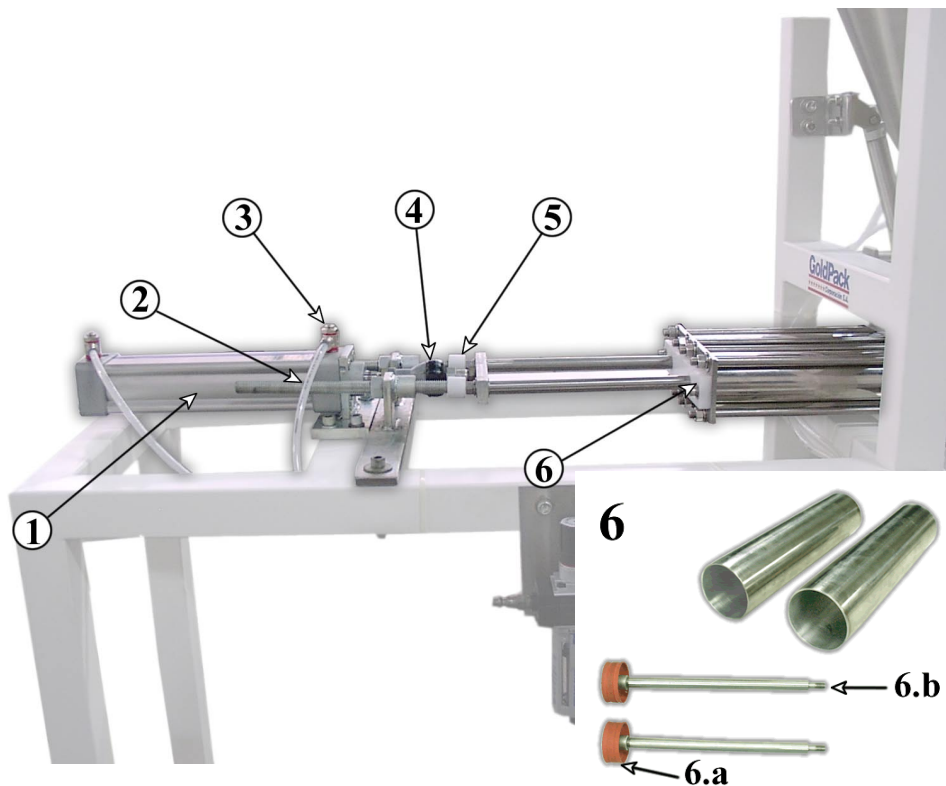

Catálogo de Repuestos

Dosificadora Volumétrica Manual

GoldPack

★★★★★ Corporación S.A.

Referencia	Código	Cantidad	Descripción
1	20-040-129	1	Tolva p/ dosificador volumétrica 540x100x450 mm
2	20-030-040	1	Pistón diámetro 25 mm Carrera 80 mm
2.a	20-030-276	1	Horquilla basculante con rótula p/ cilindro 25 mm
2.b	20-030-260	2	Racor curvo 1/8" x 8 mm
3	20-020-096	1	Válvula 2 bocas p/ dosificador
3.a	20-020-097	1	Camisa p/ válvula 2 bocas
3.b	20-020-098	1	Rotor p/ válvula 2 bocas
3.c	36-335100100001	4	Goma p/ O'ring 62 mm

GoldPack

★★★★★ Corporación S.A.

Referencia	Código	Cantidad	Descripción
1	20-030-049	1	Pistón Ø 50 Carrera 200
1.a	20-030-229	1	Kit p/ pistón Ø 40
2	20-030-088	5 m	Manguera neumática # 8
3	20-030-198	2	Regulador de flujo 1/4" x 8 mm
4	20-030-277	1	Rótula para vástago Ø 40 mm
5	20-020-091	2	Bocinas de teflón
6	20-020-099	2	Camisa p/ pistón PB 62mm en A Inox.
6.a	36-481700620001	2	Pistón PB 62 mm
6.b	20-020-102		Vástago p/ pistón PB 62 mm
7	20-020-100	1	Tope de teflón 4 huecos, L: 20 cm, A: 3.5 cm

GoldPack

★★★★★ Corporación S.A.

Referencia	Código	Cantidad	Descripción
1	20-020-101	1	Disco de teflón Ø 58 mm
2	20-030-166	1	FRL 1/4"
2.a	20-030-111	1	Kit de guarnición p/ regulador
2.b	20-030-112	1	Kit de guarnición p/ lubricador
2.c	20-030-110	1	Kit de guarnición p/ filtro
2.d	20-030-095	1	Manómetro micro 0-16 Bar
3.a	20-030-269	1	Racor doble 1/4"x 8 mm
3.b	20-030-116	2	Electroválvula 5 vias
3.c	20-030-204	1	Selenoide de válvula eléctrica 110 V
3.d	20-030-297	1	Enchufe – selenoide p/ electroválvula
3.e	20-030-094	2	Silenciador plástico
4	20-080-012	4	Pata en fundición de aluminio 4"
5	20-040-130	1	Pedal eléctrico cable 10 Amp