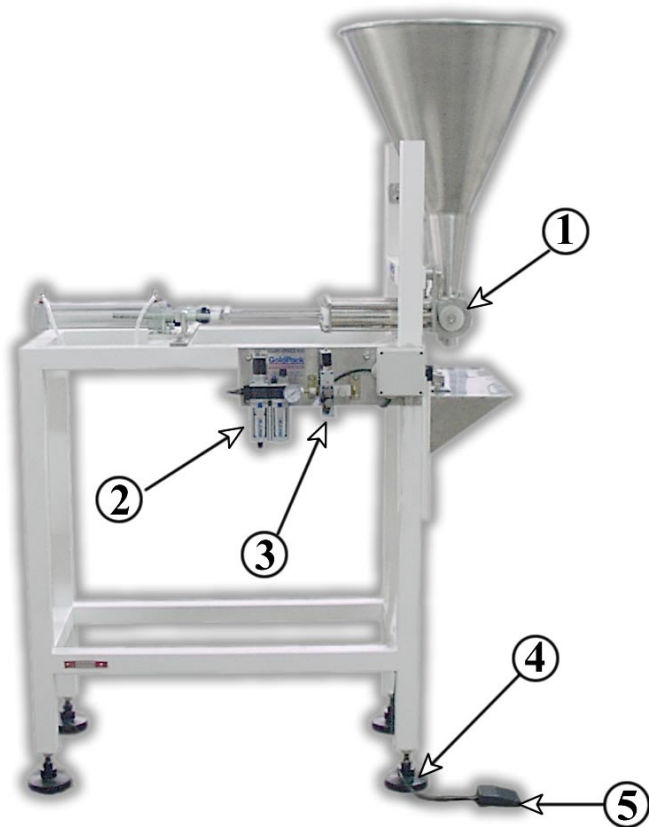

Catálogo de Repuestos

Dosificadora Volumétrica Manual

GoldPack

★★★★★ Corporación S.A.

Referencia	Código	Cantidad	Descripción
1	20-040-129	1	Tolva p/ dosificador volumétrica 540x100x450 mm
2	20-030-040	1	Pistón diámetro 25 mm Carrera 80 mm
2.a	20-030-276	1	Horquilla basculante con rótula p/ cilindro 25 mm
2.b	20-030-260	2	Racor curvo 1/8" x 8 mm
3	20-020-096	1	Válvula 2 bocas p/ dosificador
3.a	20-020-097	1	Camisa p/ válvula 2 bocas
3.b	20-020-098	1	Rotor p/ válvula 2 bocas
3.c	36-335100100001	4	Goma p/ O'ring 62 mm

GoldPack

★★★★★ Corporación S.A.

Referencia	Código	Cantidad	Descripción
1	20-030-049	1	Pistón Ø 50 Carrera 200
1.a	20-030-229	1	Kit p/ pistón Ø 40
2	20-030-088	5 m	Manguera neumática # 8
3	20-030-198	2	Regulador de flujo 1/4" x 8 mm
4	20-030-277	1	Rótula para vástago Ø 40 mm
5	20-020-091	2	Bocinas de teflón
6	20-020-099	2	Camisa p/ pistón PB 62mm en A Inox.
6.a	36-481700620001	2	Pistón PB 62 mm
6.b	20-020-102		Vástago p/ pistón PB 62 mm
7	20-020-100	1	Tope de teflón 4 huecos, L: 20 cm, A: 3.5 cm

GoldPack

★★★★★ Corporación S.A.

Referencia	Código	Cantidad	Descripción
1	20-020-101	1	Disco de teflón Ø 58 mm
2	20-030-166	1	FRL 1/4"
2.a	20-030-111	1	Kit de guarnición p/ regulador
2.b	20-030-112	1	Kit de guarnición p/ lubricador
2.c	20-030-110	1	Kit de guarnición p/ filtro
2.d	20-030-095	1	Manómetro micro 0-16 Bar
3.a	20-030-269	1	Racor doble 1/4"x 8 mm
3.b	20-030-116	2	Electroválvula 5 vias
3.c	20-030-204	1	Selenoide de válvula eléctrica 110 V
3.d	20-030-297	1	Enchufe – selenoide p/ electroválvula
3.e	20-030-094	2	Silenciador plástico
4	20-080-012	4	Pata en fundición de aluminio 4"
5	20-040-130	1	Pedal eléctrico cable 10 Amp