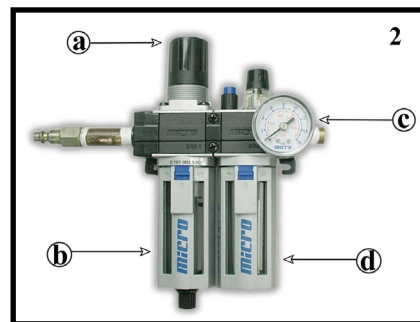

Catálogo de Repuestos

Dosificadora Volumétrica Manual

GoldPack

★★★★★ Corporación S.A.

Referencia	Código	Cantidad	Descripción
1	20-040-129	1	Tolva p/ dosificador volumétrica 540x100x450 mm
2	20-030-040	1	Pistón diámetro 25 mm Carrera 80 mm
2.a	20-030-276	1	Horquilla basculante con rótula p/ cilindro 25 mm
2.b	20-030-260	2	Racor curvo 1/8" x 8 mm
3	20-020-096	1	Válvula 2 bocas p/ dosificador
3.a	20-020-097	1	Camisa p/ válvula 2 bocas
3.b	20-020-098	1	Rotor p/ válvula 2 bocas
3.c	36-335100100001	4	Goma p/ O'ring 62 mm

GoldPack

★★★★★ Corporación S.A.

Referencia	Código	Cantidad	Descripción
1	20-030-049	1	Pistón Ø 50 Carrera 200
1.a	20-030-229	1	Kit p/ pistón Ø 40
2	20-030-088	5 m	Manguera neumática # 8
3	20-030-198	2	Regulador de flujo 1/4" x 8 mm
4	20-030-277	1	Rótula para vástago Ø 40 mm
5	20-020-091	2	Bocinas de teflón
6	20-020-099	2	Camisa p/ pistón PB 62mm en A Inox.
6.a	36-481700620001	2	Pistón PB 62 mm
6.b	20-020-102		Vástago p/ pistón PB 62 mm
7	20-020-100	1	Tope de teflón 4 huecos, L: 20 cm, A: 3.5 cm

GoldPack

★★★★★ Corporación S.A.

Referencia	Código	Cantidad	Descripción
1	20-020-101	1	Disco de teflón Ø 58 mm
2	20-030-166	1	FRL 1/4"
2.a	20-030-111	1	Kit de guarnición p/ regulador
2.b	20-030-112	1	Kit de guarnición p/ lubricador
2.c	20-030-110	1	Kit de guarnición p/ filtro
2.d	20-030-095	1	Manómetro micro 0-16 Bar
3.a	20-030-269	1	Racor doble 1/4"x 8 mm
3.b	20-030-116	2	Electroválvula 5 vias
3.c	20-030-204	1	Selenoide de válvula eléctrica 110 V
3.d	20-030-297	1	Enchufe – selenoide p/ electroválvula
3.e	20-030-094	2	Silenciador plástico
4	20-080-012	4	Pata en fundición de aluminio 4"
5	20-040-130	1	Pedal eléctrico cable 10 Amp